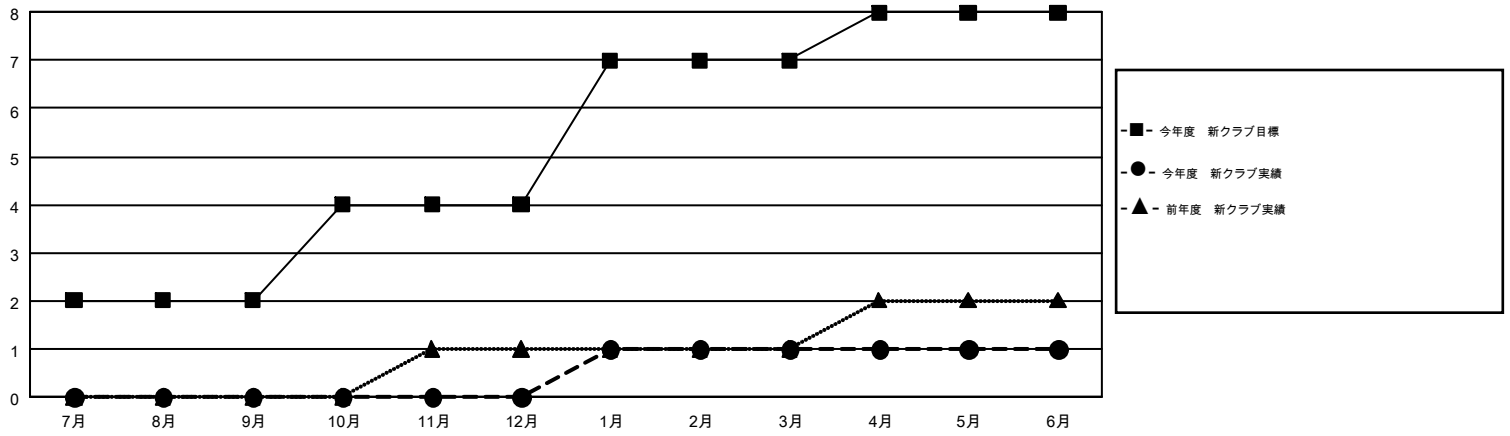

GMT MONTHLY MEMBERSHIP PROGRESS REPORT

Results as of: 6/30/2017

Multiple District 330

LOCATION: JAPAN

GMT: OPEN

GMT会則地域 5

クラブ				名			
結果: 2016-2017				結果: 2016-2017			
四半期	新クラブ目標	新クラブ	解散クラブ	四半期	新会員 (再入会と転入を含めない) 純増目標	新会員 (再入会と転入を含めない) 実際	退会者 (転籍を含む) 実際
7月/8月/9月	2	0	0	7月/8月/9月	455	371	248
10月/11月/12月	2	0	0	10月/11月/12月	760	126	243
1月/2月/3月	3	1	0	1月/2月/3月	215	260	145
4月/5月/6月	1	0	5	4月/5月/6月	-135	213	721

新クラブ目標及び実績累計

会員目標及び実績累計

解散クラブ: 5	306 CLUBS OF 452 一名以上の新会員を登録	男女別 男性 10,062 (77.87%) 女性 2,859 (22.13%)
退会者 物故会員 125 クラブ解散 93 その他 1,139 合計 1,357	会員累計データを見るには、ここをクリック	世帯主/家族会員合計 4,197 国際会費半額の家族会員 2,556