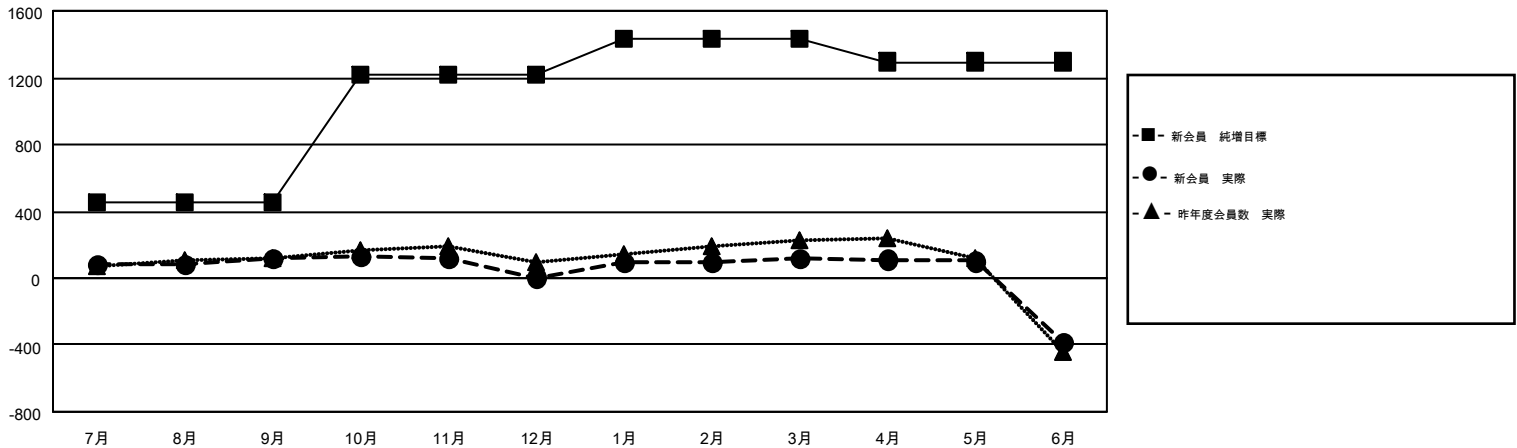

GMT MONTHLY MEMBERSHIP PROGRESS REPORT

Results as of: 6/30/2017

Multiple District 330

LOCATION: JAPAN

GMT: OPEN

GMT会則地域 5

クラブ				名			
結果: 2016-2017				結果: 2016-2017			
四半期	新クラブ目標	新クラブ	解散クラブ	四半期	新会員 (再入会と転入を含めない) 純増目標	新会員 (再入会と転入を含めない) 実際	退会者 (転籍を含む) 実際
7月/8月/9月	2	0	0	7月/8月/9月	455	371	248
10月/11月/12月	2	0	0	10月/11月/12月	760	126	243
1月/2月/3月	3	1	0	1月/2月/3月	215	260	145
4月/5月/6月	1	0	5	4月/5月/6月	-135	213	721

新クラブ目標及び実績累計

会員目標及び実績累計

解散クラブ: 5	306 CLUBS OF 452 一名以上の新会員を登録	男女別 男性 10,062 (77.87%) 女性 2,859 (22.13%)
退会者 物故会員 125 クラブ解散 93 その他 1,139 合計 1,357	会員累計データを見るには、ここをクリック	世帯主/家族会員合計 4,197 国際会費半額の家族会員 2,556